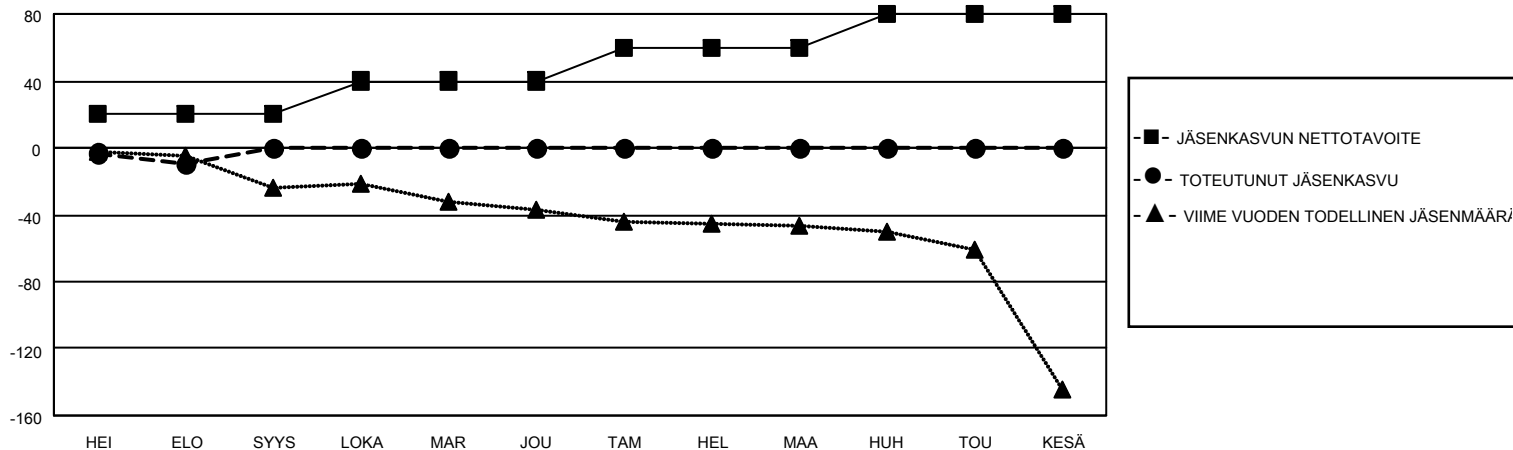

MONTHLY MEMBERSHIP PROGRESS REPORT

SIJAINTI FINLAND

District 107 E

Results as of: 8/31/2020

Klubit				jäsentä			
TULOKSET 2020-2021				TULOKSET 2020-2021			
NELJÄNNES	UUDEN KLUBIN TAVOITE	UUDET KLUBIT	LOPETETUT KLUBIT	NELJÄNNES	JÄSENKASVUN NETTOTAVOITE	TOTEUTUNUT JÄSENKASVU	POISTETUT JÄSENET (mukaan lukien siirrot)
HEI/ELO/SYYS	0	0	0	HEI/ELO/SYYS	20	4	12
LOKA/MAR/JOU	0	0	0	LOKA/MAR/JOU	20	0	0
TAM/HEL/MAA	0	0	0	TAM/HEL/MAA	20	0	0
HUH/TOU/KESÄ	0	0	0	HUH/TOU/KESÄ	20	0	0

TAVOITTEET JA UUDET KLUBIT, KUMULATIIVINEN

TAVOITTEET JA JÄSENET, KUMULATIIVINEN

LAKKAUTETUT KLUBIT: 0

2 CLUBS OF 73 LISÄNNYT YHDEN TAI USEAMMAN UUTTA JÄSENTÄ

SUKUPUOLIJAKAUMA

MIES 1,324 (78.62%)
NAINEN 360 (21.38%)