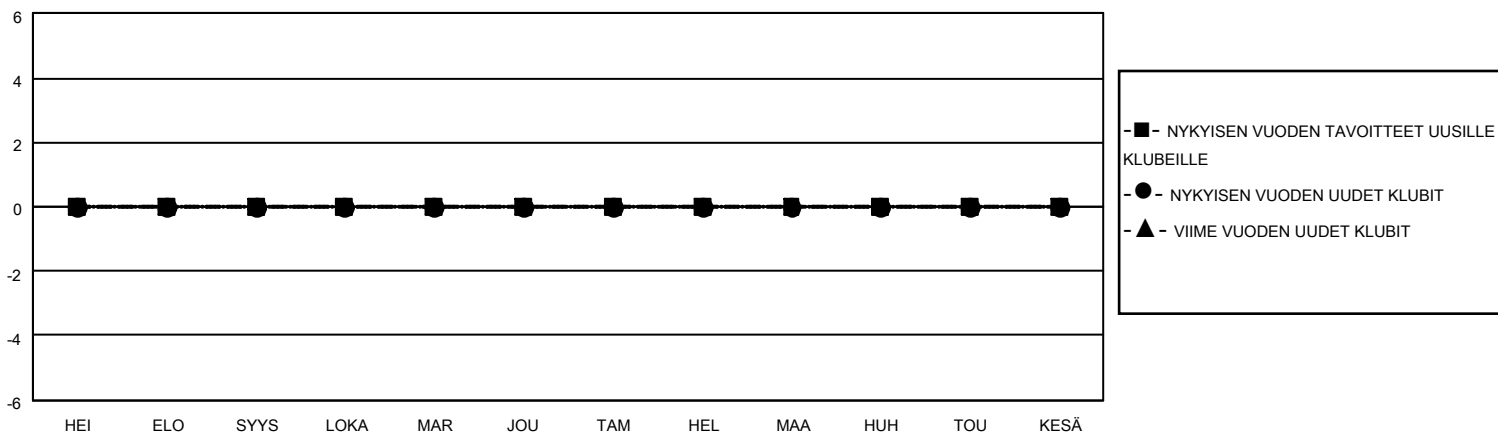

MONTHLY MEMBERSHIP PROGRESS REPORT

SIJAINTI FINLAND

District 107 E

Results as of: 8/31/2020

Klubit				jäsentä			
TULOKSET 2020-2021				TULOKSET 2020-2021			
NELJÄNNES	UUDEN KLUBIN TAVOITE	UUDET KLUBIT	LOPETETUT KLUBIT	NELJÄNNES	JÄSENKASVUN NETTOTAVOITE	TOTEUTUNUT JÄSENKASVU	POISTETUT JÄSENET (mukaan lukien siirrot)
HEI/ELO/SYYS	0	0	0	HEI/ELO/SYYS	20	4	12
LOKA/MAR/JOU	0	0	0	LOKA/MAR/JOU	20	0	0
TAM/HEL/MAA	0	0	0	TAM/HEL/MAA	20	0	0
HUH/TOU/KESÄ	0	0	0	HUH/TOU/KESÄ	20	0	0

TAVOITTEET JA UUDET KLUBIT, KUMULATIIVINEN

TAVOITTEET JA JÄSENET, KUMULATIIVINEN

LAKKAUTETUT KLUBIT: 0

2 CLUBS OF 73 LISÄNNYT YHDEN TAI USEAMMAN UUTTA JÄSENTÄ

SUKUPUOLIJAKAUMA

MIES 1,324 (78.62%)
NAINEN 360 (21.38%)